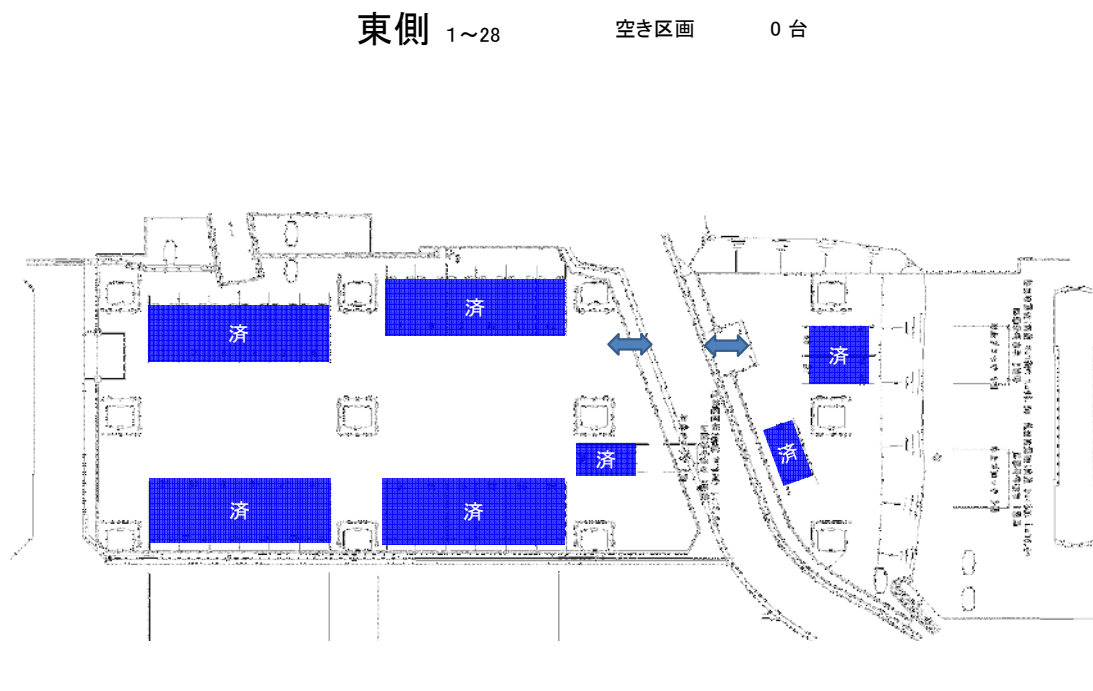

# 城東大橋駐車場契約状況

H29.4.1更新

城東大橋駐車場区画図(東高校側) **満車**

城東大橋駐車場区画図(砂田側) **空有**

東高側

砂田側

- 済 : 契約済み
- 済 : 契約準備
- 済 : 解約手続