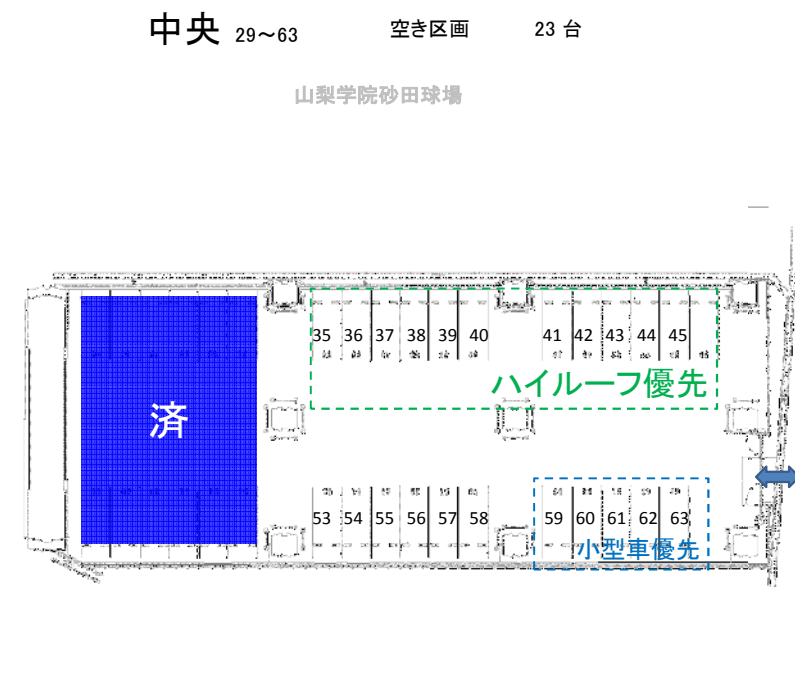

# 城東大橋駐車場契約状況

H29.4.1更新

城東大橋駐車場区画図(東高校側) **満車**

城東大橋駐車場区画図(砂田側) **空有**

東高側

砂田側

- 済 : 契約済み
- 済 : 契約準備
- 済 : 解約手続