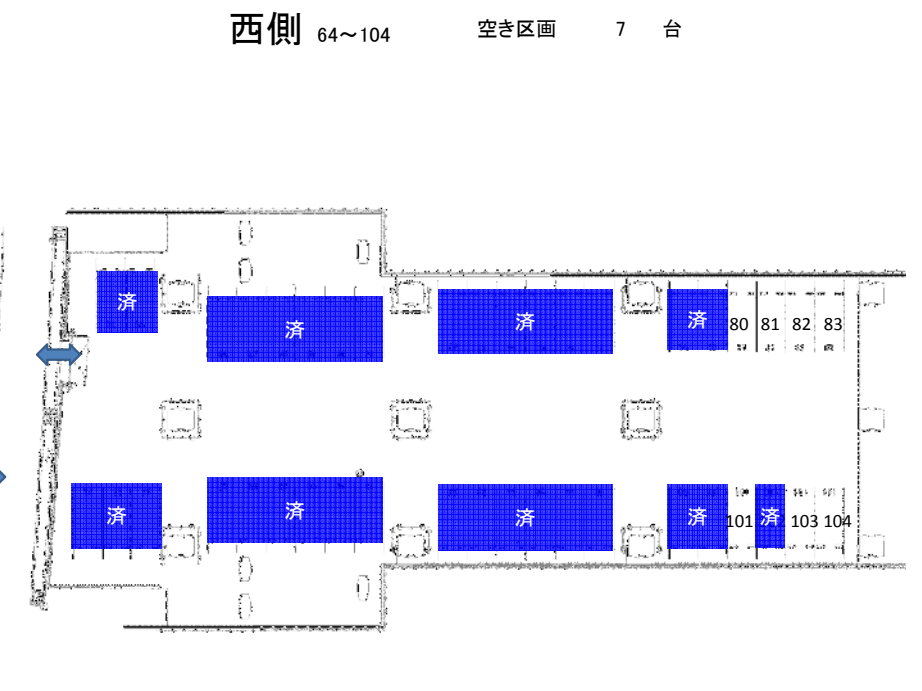

# 城東大橋駐車場契約状況

H29.4.1更新

城東大橋駐車場区画図(東高校側) **満車**

城東大橋駐車場区画図(砂田側) **空有**

東高側

砂田側

- 済 : 契約済み
- 済 : 契約準備
- 済 : 解約手続