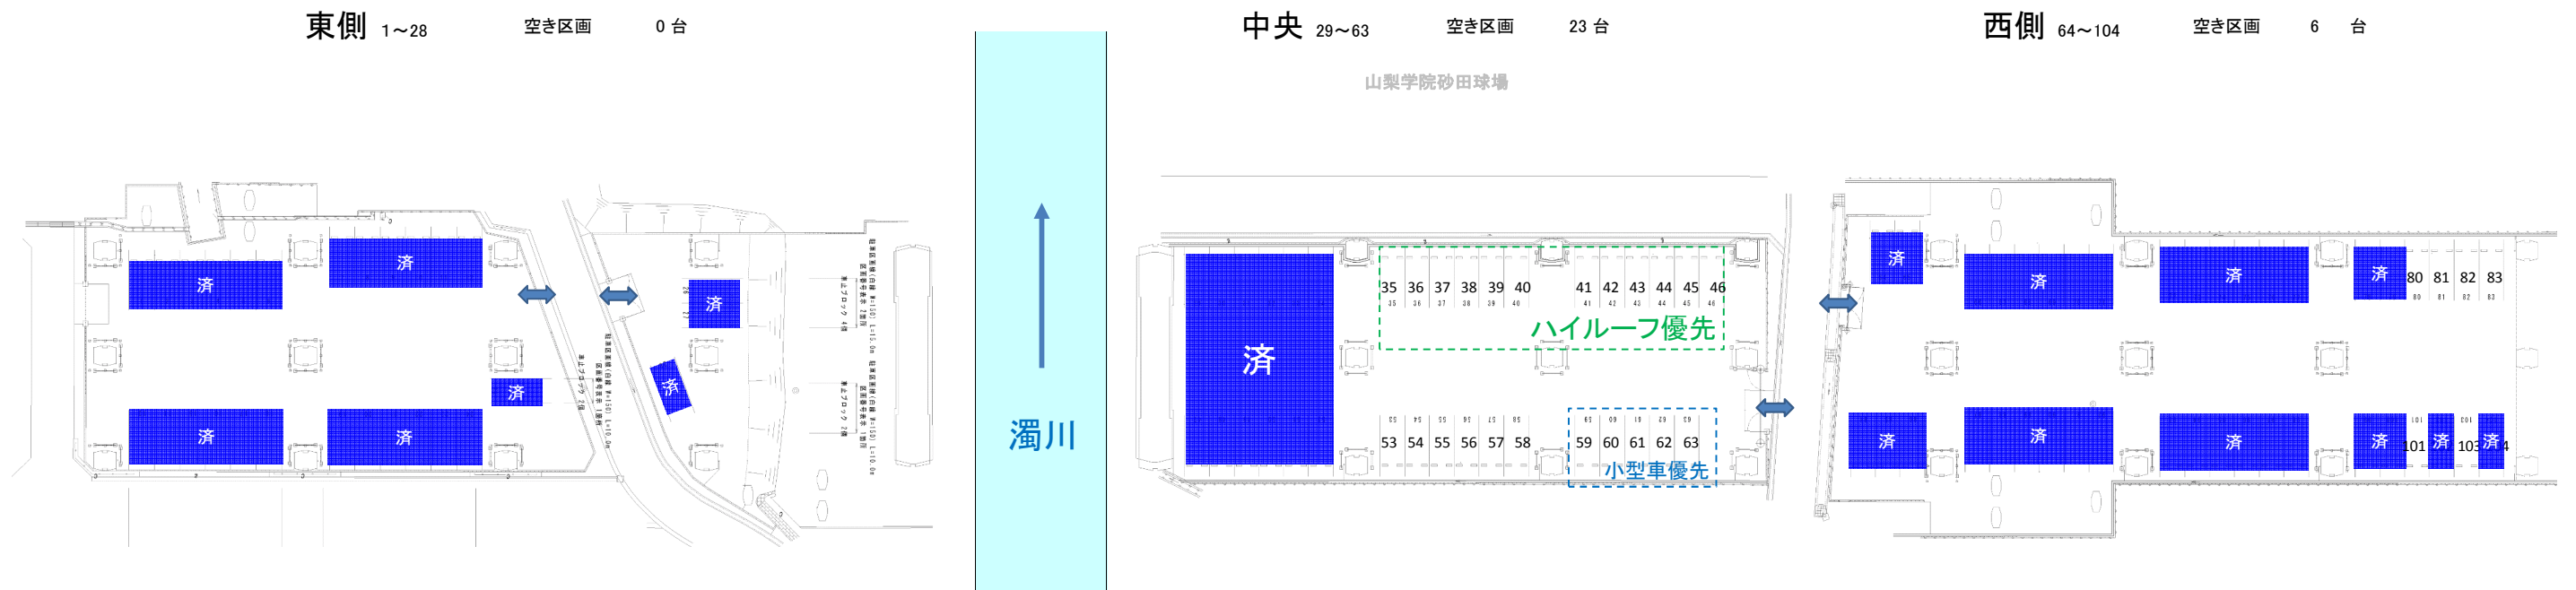

# 城東大橋駐車場契約状況

H29.9.15更新

城東大橋駐車場区画図(東高校側) **満車**

城東大橋駐車場区画図(砂田側) **空有**

東高側

砂田側

- 済 : 契約済み
- 済 : 契約準備
- 済 : 解約手続