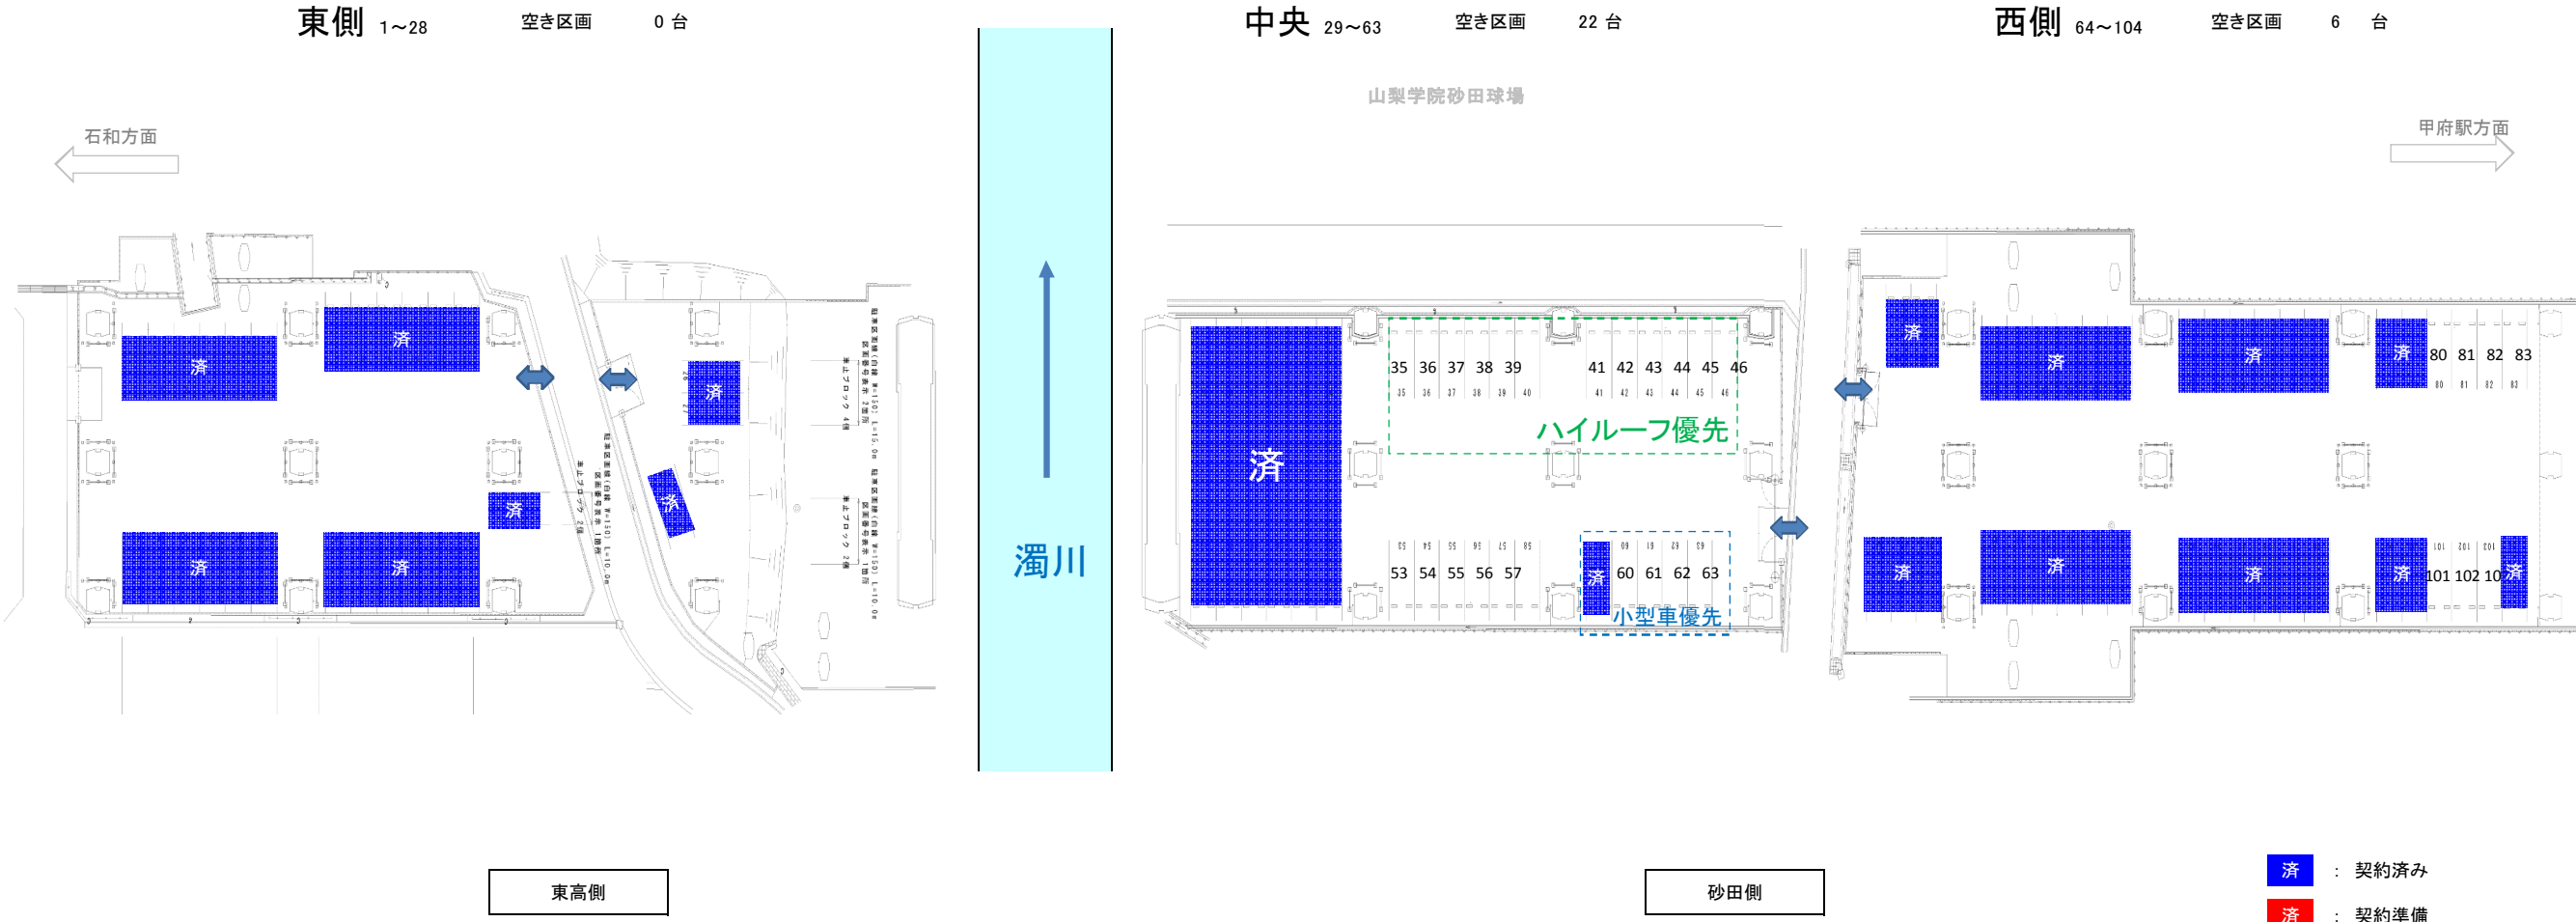

城東大橋駐車場契約状況

H30.5.7更新

城東大橋駐車場区画図(東高校側)満車

城東大橋駐車場区画図(砂田側) 空有

県立甲府東高等学校

- 済 : 契約済み
- 済 : 契約準備
- 済 : 解約手続